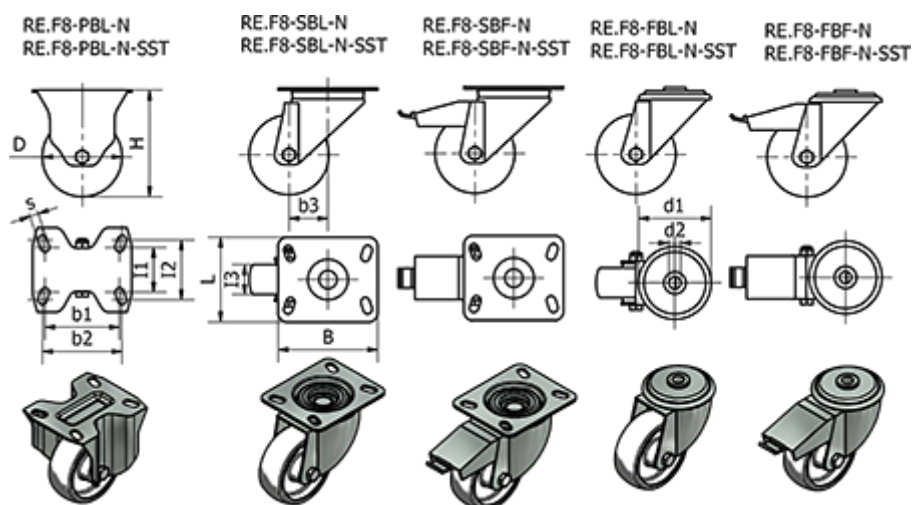

Varenummer: 2314450671
 Beskrivelse: E+G kunststof hjul
 RE.F8-150-PBL-N - Fast konsol i Galvaniseret stål

Mål

| | | |
|----------|--------------------------------|--------------------------|
| = - | Dynamisk belastning (N) = 3000 | Rullemodstand (N) = 2500 |
| B = 140 | H = 194 | s = 11 |
| b1 = 105 | l1 = 73 | Type = RE.F8-150-PBL-N |
| b2 = 105 | l2 = 85 | Vægt (g) = 1450 |
| b3 = | l3 = 45 | |
| D = 150 | Kode = 450671 | |
| d1 = | L = 114 | |
| d2 = | R = | |